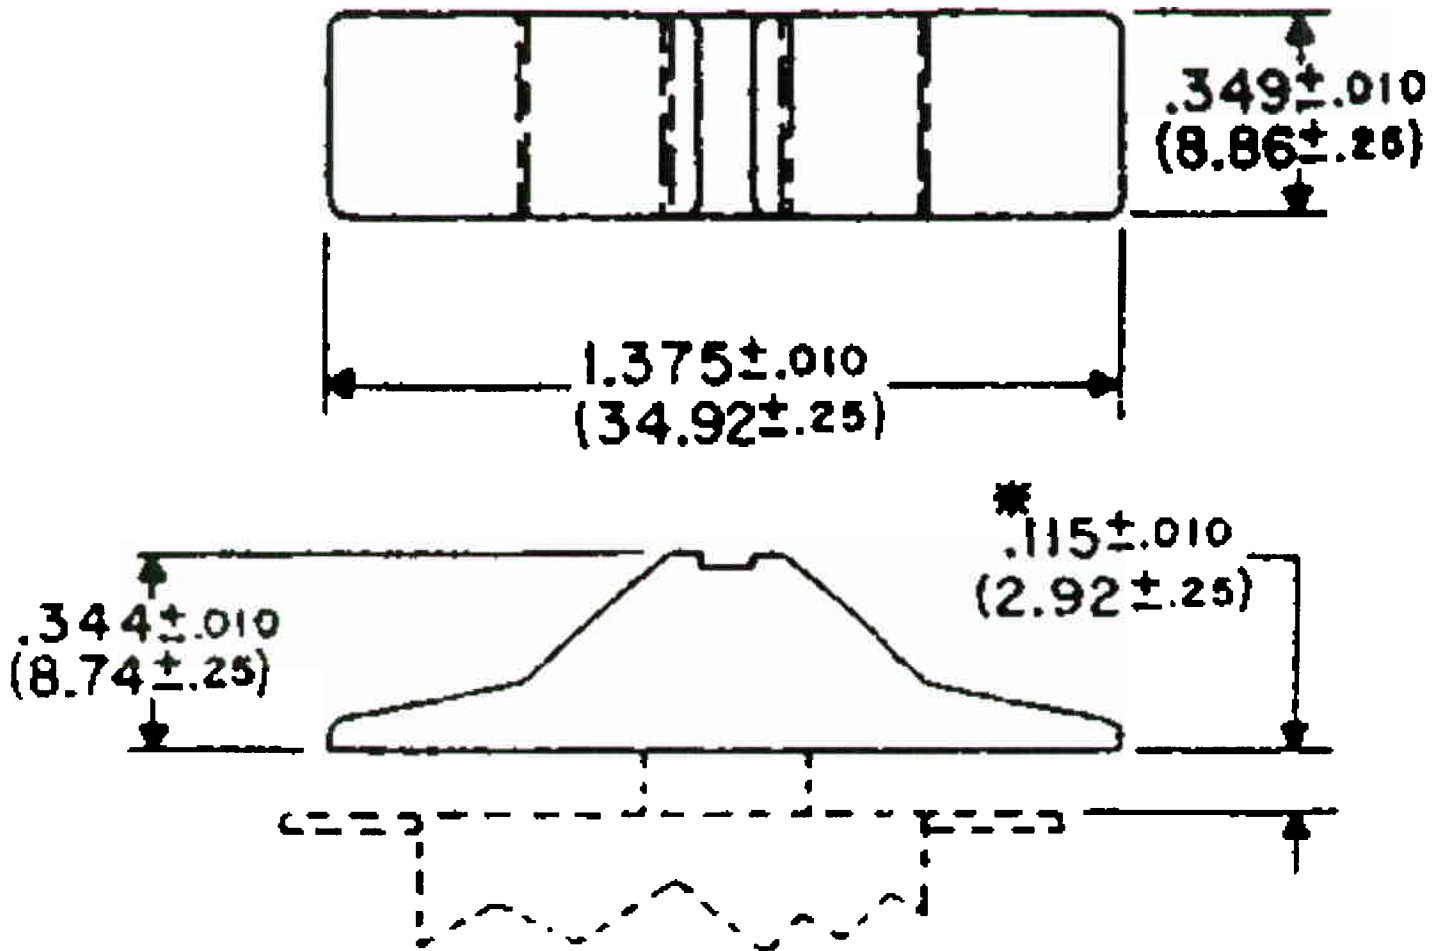

G-02-72

* $.115 \pm .010$ STANDARD WITH $.344$ BUTTON HEIGHT,
VARIES WITH BUTTON HEIGHT.

*For .307" width button specify
G-02-72*

*For .278" width button specify
G-02-72-6*