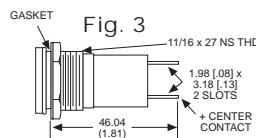

Material & Finish: Base - Black Anodized Aluminum, Cap - High Impact Plastic

Uses:
T-2 MIDGET
FLANGE BASE
NEON LAMP

052, 081, 095 & 135 SERIES FOR 11/16" MOUNTING HOLE • WATERTIGHT

BASE PART NO.	VOLTAGE	LAMP NO.	FIG
081-0408-01-343	105-125 AC-DC	521-9053 (B1A)	3
081-0463-01-313	110-125 AC	521-9054 (B2A)	3
081-1308-01-343	105-125 AC-DC	521-9053 (B1A)	4
081-1363-01-313	110-125 AC	521-9054 (B2A)	4

CAP PART NO.	COLOR	FIG	CAP PART NO.	COLOR	FIG
052-3191-003	RED	5	095-3131-003	RED	7
052-3193-003	AMBER	5	095-3133-003	AMBER	7
052-3195-003	WHITE	5	095-3135-003	WHITE	7
052-3197-003	CLEAR	5	095-3137-003	CLEAR	7
081-0131-303	RED	6	135-3231-003	RED	8
081-0133-303	AMBER	6	135-3233-003	AMBER	8
081-0135-303	WHITE	6	135-3235-003	WHITE	8
081-0137-303	CLEAR	6	135-3237-003	CLEAR	8

Material & Finish: Base - Chrome Plated Brass, Cap - Polycarbonate - 081 has Chrome Plated Bezel

Uses:
T 3 1/4
MINIATURE
BAYONET
BASE
NEON
LAMP

125 SERIES FOR 11/16" MOUNTING HOLE • OILTIGHT*

BASE PART NO.	VOLTAGE	LAMP NO.	FIG
125-0408-11-143	105-125 AC-DC	521-9053 (B1A)	9
125-0463-11-113	110-125 AC	521-9054 (B2A)	9
125-1308-11-143	105-125 AC-DC	521-9053 (B1A)	10
125-1363-11-113	110-125 AC	521-9054 (B2A)	10