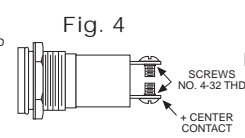

Material & Finish: Base - Chrome Plated Brass, Cap - Polycarbonate - 081 has Chrome Plated Bezel

Uses:
T 3 1/4
MINIATURE
BAYONET
BASE
NEON
LAMP

125 SERIES FOR 11/16" MOUNTING HOLE • OILTIGHT*

BASE PART NO.	VOLTAGE	LAMP NO.	FIG
125-0408-11-143	105-125 AC-DC	521-9053 (B1A)	9
125-0463-11-113	110-125 AC	521-9054 (B2A)	9
125-1308-11-143	105-125 AC-DC	521-9053 (B1A)	10
125-1363-11-113	110-125 AC	521-9054 (B2A)	10