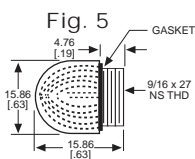

Material & Finish: Base - Black Anodized Aluminum, Cap - High Impact Plastic

Uses:
T-2 MIDGET
FLANGE BASE
NEON LAMP

052, 081, 095 & 135 SERIES FOR 11/16" MOUNTING HOLE • WATERTIGHT

BASE PART NO.	VOLTAGE	LAMP NO.	FIG
081-0408-01-343	105-125 AC-DC	521-9053 (B1A)	3
081-0463-01-313	110-125 AC	521-9054 (B2A)	3
081-1308-01-343	105-125 AC-DC	521-9053 (B1A)	4
081-1363-01-313	110-125 AC	521-9054 (B2A)	4

CAP PART NO.	COLOR	FIG	CAP PART NO.	COLOR	FIG
052-3191-003	RED	5	095-3131-003	RED	7
052-3193-003	AMBER	5	095-3133-003	AMBER	7
052-3195-003	WHITE	5	095-3135-003	WHITE	7
052-3197-003	CLEAR	5	095-3137-003	CLEAR	7
081-0131-303	RED	6	135-3231-003	RED	8
081-0133-303	AMBER	6	135-3233-003	AMBER	8
081-0135-303	WHITE	6	135-3235-003	WHITE	8
081-0137-303	CLEAR	6	135-3237-003	CLEAR	8

Material & Finish: Base - Chrome Plated Brass, Cap - Polycarbonate - 081 has Chrome Plated Bezel

Uses:
T 3 1/4
MINIATURE
BAYONET
BASE
NEON
LAMP

125 SERIES FOR 11/16" MOUNTING HOLE • OILTIGHT*

BASE PART NO.	VOLTAGE	LAMP NO.	FIG
125-0408-11-143	105-125 AC-DC	521-9053 (B1A)	9
125-0463-11-113	110-125 AC	521-9054 (B2A)	9
125-1308-11-143	105-125 AC-DC	521-9053 (B1A)	10
125-1363-11-113	110-125 AC	521-9054 (B2A)	10

Green & Blue Lens Caps Not Available For Neon Indicators

Neon and incandescent lamp information on Pages 35 and 36

* See Page 14 for Oiltight information

Dimensions in mm [inches]

Uses:
T 4 1/2
CANDELABRA
SCREW BASE
NEON LAMP