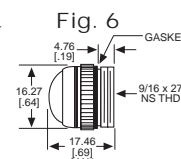

Material & Finish: Base - Black Anodized Aluminum, Cap - High Impact Plastic

Uses:
T-2 MIDGET
FLANGE BASE
NEON LAMP

052, 081, 095 & 135 SERIES FOR 11/16" MOUNTING HOLE • WATERTIGHT

BASE PART NO.	VOLTAGE	LAMP NO.	FIG
081-0408-01-343	105-125 AC-DC	521-9053 (B1A)	3
081-0463-01-313	110-125 AC	521-9054 (B2A)	3
081-1308-01-343	105-125 AC-DC	521-9053 (B1A)	4
081-1363-01-313	110-125 AC	521-9054 (B2A)	4

Material & Finish: Base - Chrome Plated Brass, Cap - Polycarbonate - 081 has Chrome Plated Bezel

Uses:
T 3 1/4
MINIATURE
BAYONET
BASE
NEON
LAMP

125 SERIES FOR 11/16" MOUNTING HOLE • OILTIGHT*

BASE PART NO.	VOLTAGE	LAMP NO.	FIG
125-0408-11-143	105-125 AC-DC	521-9053 (B1A)	9
125-0463-11-113	110-125 AC	521-9054 (B2A)	9
125-1308-11-143	105-125 AC-DC	521-9053 (B1A)	10
125-1363-11-113	110-125 AC	521-9054 (B2A)	10