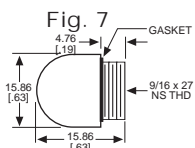

Material & Finish: Base - Black Anodized Aluminum, Cap - High Impact Plastic

Uses:
T-2 MIDGET
FLANGE BASE
NEON LAMP

052, 081, 095 & 135 SERIES FOR 11/16" MOUNTING HOLE • WATERTIGHT

BASE PART NO.	VOLTAGE	LAMP NO.	FIG
081-0408-01-343	105-125 AC-DC	521-9053 (B1A)	3
081-0463-01-313	110-125 AC	521-9054 (B2A)	3
081-1308-01-343	105-125 AC-DC	521-9053 (B1A)	4
081-1363-01-313	110-125 AC	521-9054 (B2A)	4

Material & Finish: Base - Chrome Plated Brass, Cap - Polycarbonate - 081 has Chrome Plated Bezel

Uses:
T 3 1/4
MINIATURE
BAYONET
BASE
NEON
LAMP

125 SERIES FOR 11/16" MOUNTING HOLE • OILTIGHT*

BASE PART NO.	VOLTAGE	LAMP NO.	FIG
125-0408-11-143	105-125 AC-DC	521-9053 (B1A)	9
125-0463-11-113	110-125 AC	521-9054 (B2A)	9
125-1308-11-143	105-125 AC-DC	521-9053 (B1A)	10
125-1363-11-113	110-125 AC	521-9054 (B2A)	10