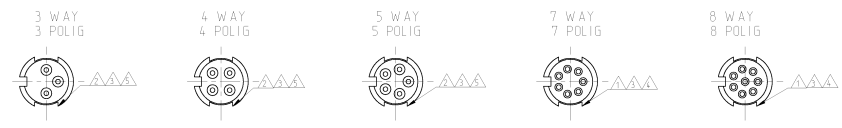

SOLDERING SIDE
LOETSEITE

REV.	DATE	BY	CHKD.	APPD.
A1				
B1				

MATERIAL / MATERIAL: PBT, ILL-94 V2	
SHELL MATERIAL / GEHAUSEMATERIAL: CUZN	
FINISH / BESCHICHTUNG: TRIBOR 4 µm	
WIRE GAGE / DRAHTGROSSE IN mm²: 0.25	
WIRE GAGE / DRAHTGROSSE IN mm²: 0.14	
CONTACT RESISTANCE / KONTAKTWIDERSTAND: <math>\rightarrow 5 m\Omega</math>	
RATED CURRENT PER CONTACT / NENNSTROM PRO KONTAKT: 3 A	
RATED CURRENT PER CONTACT / NENNSTROM PRO KONTAKT: 1 A	
SHELL PROTECTION CLASS / SCHUTZKLASSE IEC 65 / DIN 40950	
TERMINATION: SOLDERING / VERBINDUNG: LOETKONTAKTE	
TEST VOLTAGE / PRUEFSPANNUNG: 500 VAC	
OPERATING VOLTAGE / BETRIEBSSPANNUNG: 60 VAC	
OPERATING TEMPERATURE: -40°C TO +80°C / ARBEITSTEMPERATUR: -40°C BIS +80°C	
MATING CYCLES / STECKZYKLEN: 500 MAX.	
TECHNICAL DATA / TECHNISCHE DATEN	

TYCO NO. / TYCO-NR.	QTY REQD PER ASSY	DESCRIPTION / BESCHREIBUNG	ITEM NO. / POS.-NR.
3-1437719-2	1	MOUNTING WRENCH / MONTAGESCHLUESSEL	19
3-1437719-6	1	SEALING PAD / GUMMIDICHTUNG	18
3-1437719-3	1	COMPLETELY IN MINI-GRIP / KOMPLETT IN MINI-GRIP-BEUTEL (70x100mm)	17
3-1437719-0	1	MOUNTING INSTRUCTION / MONTAGEANLEITUNG	16
	1	INSULATION TUBE / ISOLIERHUELSE	15
	1	SCREWING TUBE / SCHRAUBHUELSE	14
	1	SPRING / FEDER	13
	1	TUBE / INNENHUELSE	12
	1	O-RING / O-RING	11
	1	CONTACT CARRIER 8 WAY/BUCHSENSTECKER 8 POLIG	10
	1	CONTACT CARRIER 7 WAY/BUCHSENSTECKER 7 POLIG	9
	1	CONTACT CARRIER 5 WAY/BUCHSENSTECKER 5 POLIG	8
	1	CONTACT CARRIER 4 WAY/BUCHSENSTECKER 4 POLIG	7
	1	CONTACT CARRIER 3 WAY/BUCHSENSTECKER 3 POLIG	6
	1	GROUNDING PLATE FOR 360°SHIELDING CONNECTION / MASSESCHEIBE FÜR 360°ABSCHIRMUNG	5
	1	HOUSING / GEHAUSE	4
	1	CABLE SEALING / KABELDICHTUNG	3
	1	STRAIN RELIEF / ZUGENTLASTUNGSKRÖNE	2
	1	STRAIN RELIEF NUT / ZUGENTLASTUNGSMUTTER	1
	-	REVISION OF EACH ASSY NO. (WHEN BLANK, USE DWG REV.)	

3-1437719-0 AS SHOWN
WIE GEZEICHNET