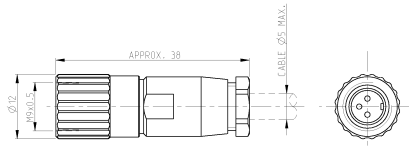

SOLDERING SIDE
LOETSEITE

REV.	DATE	BY	CHKD.	APPD.
A1				
B1				

MATERIAL / MATERIAL: PBT, ILL-94 V2	
SHELL MATERIAL / GEHAUSEMATERIAL: CUZN	
FINISH / BESCHICHTUNG: TRIBOR 4 µm	
WIRE GAGE / DRAHTGROSSE IN mm²: 0.25	
WIRE GAGE / DRAHTGROSSE IN mm²: 0.14	
CONTACT RESISTANCE / KONTAKTWIDERSTAND: <math>\rightarrow 5 m\Omega</math>	
RATED CURRENT PER CONTACT / NENNSTROM PRO KONTAKT: 3 A	
RATED CURRENT PER CONTACT / NENNSTROM PRO KONTAKT: 1 A	
SHELL PROTECTION CLASS / SCHUTZKLASSE IEC 65 / DIN 40950	
TERMINATION: SOLDERING / VERBINDUNG: LOETKONTAKTE	
TEST VOLTAGE / PRUEFSPANNUNG: 500 VAC	
OPERATING VOLTAGE / BETRIEBSSPANNUNG: 60 VAC	
OPERATING TEMPERATURE: -40°C TO +80°C / ARBEITSTEMPERATUR: -40°C BIS +80°C	
MATING CYCLES / STECKZYKLEN: 500 MAX.	
TECHNICAL DATA / TECHNISCHE DATEN	

TYCO NO. / TYCO-NR.	QTY REQD PER ASSY	DESCRIPTION / BESCHREIBUNG	ITEM NO. / POS.-NR.
3-1437719-2	1	MOUNTING WRENCH / MONTAGESCHLUESSEL	19
3-1437719-6	1	SEALING PAD / GUMMIDICHTUNG	18
3-1437719-3	1	COMPLETELY IN MINI-GRIP / KOMPLETT IN MINI-GRIP-BEUTEL (70x100mm)	17
3-1437719-0	1	MOUNTING INSTRUCTION / MONTAGEANLEITUNG	16
	1	INSULATION TUBE / ISOLIERHUELSE	15
	1	SCREWING TUBE / SCHRAUBHUELSE	14
	1	SPRING / FEDER	13
	1	TUBE / INNENHUELSE	12
	1	O-RING / O-RING	11
	1	CONTACT CARRIER 8 WAY/BUCHSENSTECKER 8 POLIG	10
	1	CONTACT CARRIER 7 WAY/BUCHSENSTECKER 7 POLIG	9
	1	CONTACT CARRIER 5 WAY/BUCHSENSTECKER 5 POLIG	8
	1	CONTACT CARRIER 4 WAY/BUCHSENSTECKER 4 POLIG	7
	1	CONTACT CARRIER 3 WAY/BUCHSENSTECKER 3 POLIG	6
	1	GROUNDING PLATE FOR 360°SHIELDING CONNECTION / MASSESCHEIBE FÜR 360°ABSCHIRMUNG	5
	1	HOUSING / GEHAUSE	4
	1	CABLE SEALING / KABELDICHTUNG	3
	1	STRAIN RELIEF / ZUGENTLASTUNGSKRÖNE	2
	1	STRAIN RELIEF NUT / ZUGENTLASTUNGSMUTTER	1
	-	REVISION OF EACH ASSY NO. (WHEN BLANK, USE DWG REV.)	

3-1437719-0 AS SHOWN
WIE GEZEICHNET