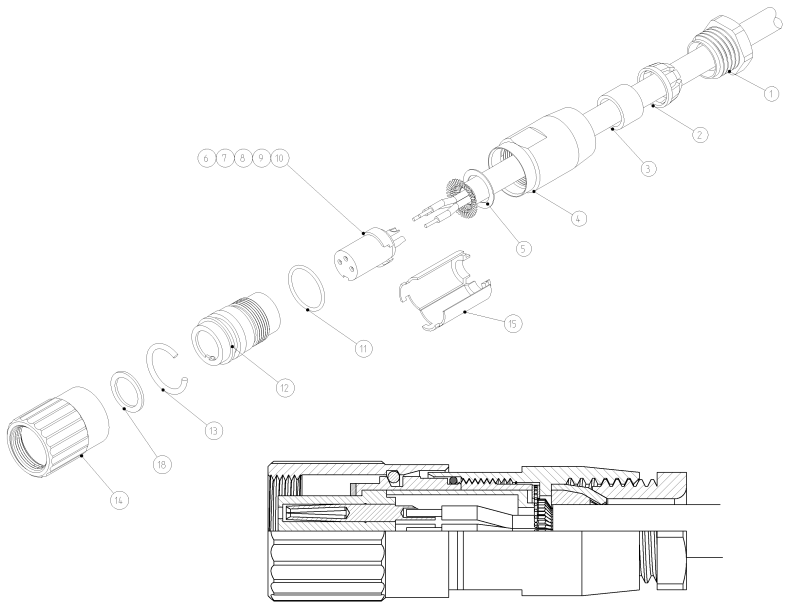

SOLDERING SIDE
LOETSEITE

REV.	DATE	BY	CHKD.	APPD.
A1				
B1				

MATERIAL / MATERIAL: PBT, ILL-94 V2	
SHELL MATERIAL / GEHAUSEMATERIAL: CUZN	
FINISH / BESCHICHTUNG: TRIBOR 4 µm	
WIRE GAGE / DRAHTGROSSE IN mm²: 0.25	
WIRE GAGE / DRAHTGROSSE IN mm²: 0.14	
CONTACT RESISTANCE / KONTAKTWIDERSTAND: <math>\rightarrow 5 m\Omega</math>	
RATED CURRENT PER CONTACT / NENNSTROM PRO KONTAKT: 3 A	
RATED CURRENT PER CONTACT / NENNSTROM PRO KONTAKT: 1 A	
SHELL PROTECTION CLASS / SCHUTZKLASSE IEC 65 / DIN 40950	
TERMINATION: SOLDERING / VERBINDUNG: LOETKONTAKTE	
TEST VOLTAGE / PRUEFSPANNUNG: 500 VAC	
OPERATING VOLTAGE / BETRIEBSSPANNUNG: 60 VAC	
OPERATING TEMPERATURE: -40°C TO +80°C / ARBEITSTEMPERATUR: -40°C BIS +80°C	
MATING CYCLES / STECKZYKLEN: 500 MAX.	
TECHNICAL DATA / TECHNISCHE DATEN	

TYCO NO. / TYCO-NR.	QTY REQD PER ASSY	DESCRIPTION / BESCHREIBUNG	ITEM NO. / POS.-NR.
3-1437719-2	1	MOUNTING WRENCH / MONTAGESCHLUESSEL	19
3-1437719-6	1	SEALING PAD / GUMMIDICHTUNG	18
3-1437719-3	1	COMPLETELY IN MINI-GRIP / KOMPLETT IN MINI-GRIP-BEUTEL (70x100mm)	17
3-1437719-0	1	MOUNTING INSTRUCTION / MONTAGEANLEITUNG	16
	1	INSULATION TUBE / ISOLIERHUELSE	15
	1	SCREWING TUBE / SCHRAUBHUELSE	14
	1	SPRING / FEDER	13
	1	TUBE / INNENHUELSE	12
	1	O-RING / O-RING	11
	1	CONTACT CARRIER 8 WAY/BUCHSENSTECKER 8 POLIG	10
	1	CONTACT CARRIER 7 WAY/BUCHSENSTECKER 7 POLIG	9
	1	CONTACT CARRIER 5 WAY/BUCHSENSTECKER 5 POLIG	8
	1	CONTACT CARRIER 4 WAY/BUCHSENSTECKER 4 POLIG	7
	1	CONTACT CARRIER 3 WAY/BUCHSENSTECKER 3 POLIG	6
	1	GROUNDING PLATE FOR 360°SHIELDING CONNECTION / MASSESCHEIBE FÜR 360°ABSCHIRMUNG	5
	1	HOUSING / GEHAUSE	4
	1	CABLE SEALING / KABELDICHTUNG	3
	1	STRAIN RELIEF / ZUGENTLASTUNGSKRÖNE	2
	1	STRAIN RELIEF NUT / ZUGENTLASTUNGSMUTTER	1
	-	REVISION OF EACH ASSY NO. (WHEN BLANK, USE DWG REV.)	

3-1437719-0 AS SHOWN
WIE GEZEICHNET