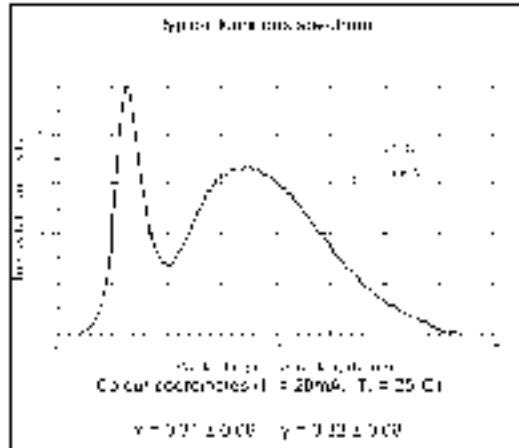

# Chicago Miniature Lighting, LLC

*Lighting the world since 1910*

Elektrische und optische Daten sind bei einer Umgebungstemperatur von 25°C gemessen.  
Electrical and optical data are measured at an ambient temperature of 25°C.

Bestell-Nr. Part No.	Farbe Colour	Spannung Voltage	Strom Current	Lichtstärke Lum. Intensity	Dom. Wellenlänge Dom. Wavelength
1508645UR3	Red	28V AC/DC	7mA / 14mA	330mcd	630nm
1508645UG3	Green	28V AC/DC	7mA / 14mA	2100mcd	525nm
1508645UY3	Yellow	28V AC/DC	7mA / 14mA	280mcd	587nm
1508645B3	Blue	28V AC/DC	7mA / 14mA	650mcd	470nm
1508645W3	White Clear	28V AC/DC	7mA / 14mA	1400mcd	x = 0,31 / y = 0,32
1508645W3D	White Diffuse	28V AC/DC	7mA / 14mA	700mcd	x = 0,31 / y = 0,32