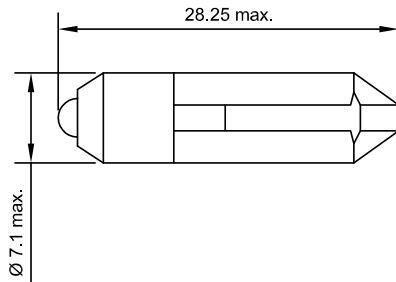

# Chicago Miniature Lighting, LLC

*Lighting the world since 1910*

Elektrische und optische Daten sind bei einer Umgebungstemperatur von 25°C gemessen.  
Electrical and optical data are measured at an ambient temperature of 25°C.