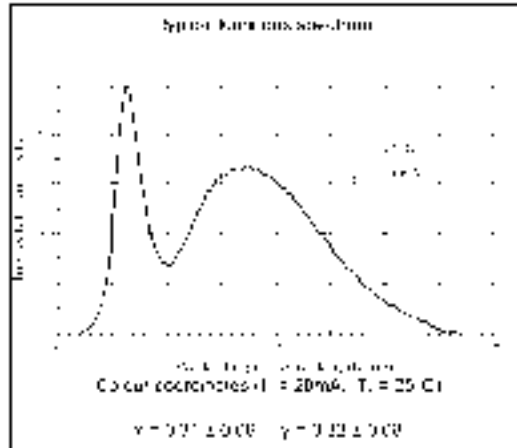

# Chicago Miniature Lighting, LLC

*Lighting the world since 1910*

Elektrische und optische Daten sind bei einer Umgebungstemperatur von 25°C gemessen.  
Electrical and optical data are measured at an ambient temperature of 25°C.

Bestell-Nr. Part No.	Farbe Colour	Spannung Voltage	Strom Current	Lichtstärke Lum. Intensity	Dom. Wellenlänge Dom. Wavelength
1508635UR3	Red	24V AC/DC	7mA / 14mA	330mcd	630nm
1508635UG3	Green	24V AC/DC	7mA / 14mA	2100mcd	525nm
1508635UY3	Yellow	24V AC/DC	7mA / 14mA	280mcd	587nm
1508635B3	Blue	24V AC/DC	7mA / 14mA	650mcd	470nm
1508635W3	White Clear	24V AC/DC	7mA / 14mA	1400mcd	x = 0,31 / y = 0,32
1508635W3D	White Diffuse	24V AC/DC	7mA / 14mA	700mcd	x = 0,31 / y = 0,32