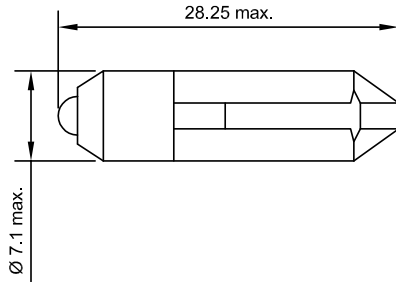

# Chicago Miniature Lighting, LLC

*Lighting the world since 1910*

Elektrische und optische Daten sind bei einer Umgebungstemperatur von 25°C gemessen.  
Electrical and optical data are measured at an ambient temperature of 25°C.