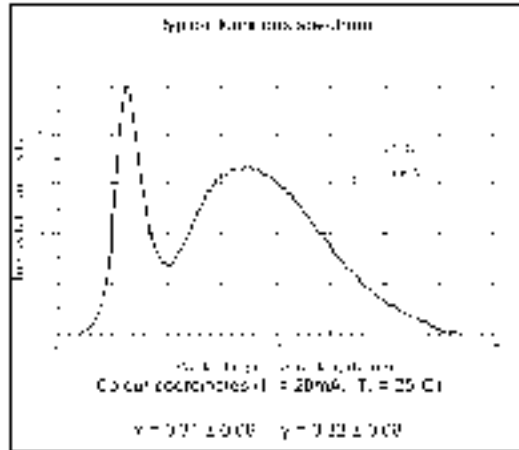

# Chicago Miniature Lighting, LLC

*Lighting the world since 1910*

Elektrische und optische Daten sind bei einer Umgebungstemperatur von 25°C gemessen.  
Electrical and optical data are measured at an ambient temperature of 25°C.

Bestell-Nr. Part No.	Farbe Colour	Spannung Voltage	Strom Current	Lichtstärke Lum. Intensity	Dom. Wellenlänge Dom. Wavelength
1508625UR3	Red	12V AC/DC	7mA / 14mA	330mcd	630nm
1508625UG3	Green	12V AC/DC	7mA / 14mA	2100mcd	525nm
1508625UY3	Yellow	12V AC/DC	7mA / 14mA	280mcd	587nm
1508625B3	Blue	12V AC/DC	7mA / 14mA	650mcd	470nm
1508625W3	White Clear	12V AC/DC	7mA / 14mA	1400mcd	x = 0,31 / y = 0,32
1508625W3D	White Diffuse	12V AC/DC	7mA / 14mA	700mcd	x = 0,31 / y = 0,32