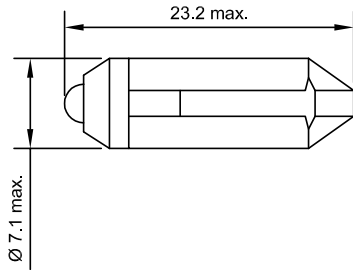

Chicago Miniature Lighting, LLC

Lighting the world since 1910

Elektrische und optische Daten sind bei einer Umgebungstemperatur von 25°C gemessen.
Electrical and optical data are measured at an ambient temperature of 25°C.

Bestell-Nr. Part No.	Farbe Colour	Spannung Voltage	Strom Current	Lichtstärke Lum. Intensity	Dom. Wellenlänge Dom. Wavelength
1508735UR3	Red	24V AC/DC	7mA / 14mA	330mcd	630nm
1508735UG3	Green	24V AC/DC	7mA / 14mA	2100mcd	525nm
1508735UY3	Yellow	24V AC/DC	7mA / 14mA	280mcd	587nm
1508735B3	Blue	24V AC/DC	7mA / 14mA	650mcd	470nm
1508735W3	White Clear	24V AC/DC	7mA / 14mA	1400mcd	x = 0,31 / y = 0,32
1508735W3D	White Diffuse	24V AC/DC	7mA / 14mA	700mcd	x = 0,31 / y = 0,32

Lichtstärkedaten der verwendeten Leuchtdioden bei DC / Luminous intensity data of the used LEDs at DC

Lagertemperatur / Storage temperature	-25°C - +80°C
Umgebungstemperatur / Ambient temperature	-20°C - +60°C
Spannungstoleranz / Voltage tolerance	+10%

Die aufgeführten Typen sind alle mit einer Schutzdiode in Reihe zum Widerstand und der LED gefertigt. Dies erlaubt auch den Einsatz der Typen an entsprechender Wechselspannung.
The specified versions are built with a protection diode in series with the resistor and the LED. Therefore it is also possible to run them at an equivalent alternating voltage.

Allgemeiner Hinweis: Bedingt durch die Fertigungstoleranzen der Leuchtdioden kann es zu geringfügigen Schwankungen der Farbe (Farbtemperatur) kommen. Es kann deshalb nicht ausgeschlossen werden, daß die Farben der Leuchtdioden eines Fertigungsloses unterschiedlich wahrgenommen werden.

General: Due to production tolerances, colour temperature variations may be detected within individual consignments.

StarLEDs T2 (7mm) ESB with half wave rectifier

147 Central Avenue
Hackensack, NJ 07601
Phone: (201) 489-8989
Fax: (201) 489-6911

18703 Dix Toledo Road
Brownstown, MI 48193

Saret Zone Franca, Edificio B
Alajuela Costa Rica

E-mail: sales@chml.com • Web Site: www.chml.com

Chicago Miniature Lighting, LLC reserves the right to make specification revisions that enhance the design and/or performance of the product