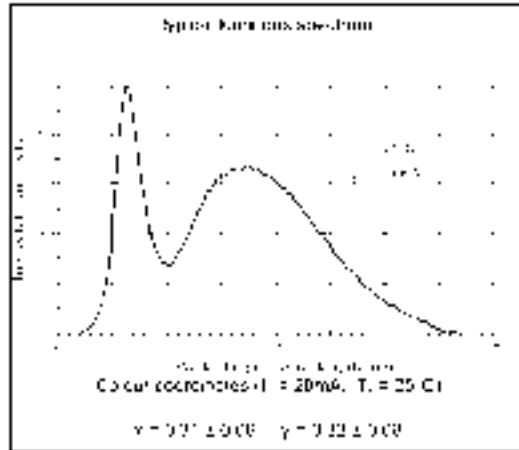

Chicago Miniature Lighting, LLC

Lighting the world since 1910

Elektrische und optische Daten sind bei einer Umgebungstemperatur von 25°C gemessen.
Electrical and optical data are measured at an ambient temperature of 25°C.

Bestell-Nr. Part No.	Farbe Colour	Spannung Voltage	Strom Current	Lichtstärke Lum. Intensity	Dom. Wellenlänge Dom. Wavelength
1508735UR3	Red	24V AC/DC	7mA / 14mA	330mcd	630nm
1508735UG3	Green	24V AC/DC	7mA / 14mA	2100mcd	525nm
1508735UY3	Yellow	24V AC/DC	7mA / 14mA	280mcd	587nm
1508735B3	Blue	24V AC/DC	7mA / 14mA	650mcd	470nm
1508735W3	White Clear	24V AC/DC	7mA / 14mA	1400mcd	x = 0,31 / y = 0,32
1508735W3D	White Diffuse	24V AC/DC	7mA / 14mA	700mcd	x = 0,31 / y = 0,32