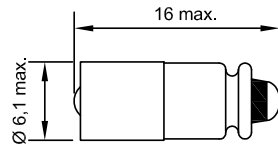

Chicago Miniature Lighting, LLC

Lighting the world since 1910

Lampensockel nach DIN EN 60061-1: S5,7s / Lamp base in accordance to DIN EN 60061-1: S5,7s

Elektrische und optische Daten sind bei einer Umgebungstemperatur von 25°C gemessen.
Electrical and optical data are measured at an ambient temperature of 25°C.

Bestell-Nr. Part No.	Farbe Colour	Spannung Voltage	Strom Current	Lichtstärke Lum. Intensity	Dom. Wellenlänge Dom. Wavelength
1512145UR3	Red	28V AC/DC	7mA / 14mA	330mcd	630nm
1512145UG3	Green	28V AC/DC	7mA / 14mA	2100mcd	525nm
1512145UY3	Yellow	28V AC/DC	7mA / 14mA	280mcd	587nm
1512145B3	Blue	28V AC/DC	7mA / 14mA	650mcd	470nm
1512145W3	White Clear	28V AC/DC	7mA / 14mA	1400mcd	x = 0,31 / y = 0,32
1512145W3D	White Diffuse	28V AC/DC	7mA / 14mA	700mcd	x = 0,31 / y = 0,32