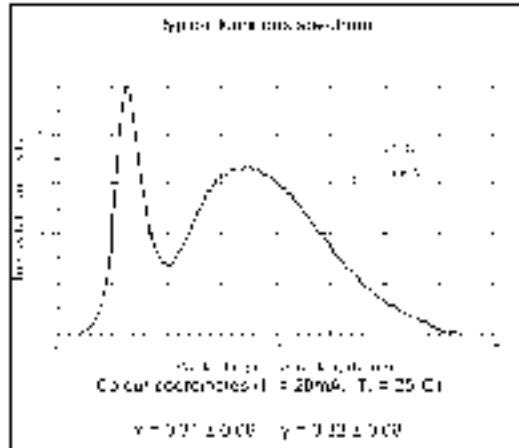

Chicago Miniature Lighting, LLC

Lighting the world since 1910

Lampensockel nach DIN EN 60061-1: S5,7s / Lamp base in accordance to DIN EN 60061-1: S5,7s

Elektrische und optische Daten sind bei einer Umgebungstemperatur von 25°C gemessen.
Electrical and optical data are measured at an ambient temperature of 25°C.

Bestell-Nr. Part No.	Farbe Colour	Spannung Voltage	Strom Current	Lichtstärke Lum. Intensity	Dom. Wellenlänge Dom. Wavelength
1512145UR3	Red	28V AC/DC	7mA / 14mA	330mcd	630nm
1512145UG3	Green	28V AC/DC	7mA / 14mA	2100mcd	525nm
1512145UY3	Yellow	28V AC/DC	7mA / 14mA	280mcd	587nm
1512145B3	Blue	28V AC/DC	7mA / 14mA	650mcd	470nm
1512145W3	White Clear	28V AC/DC	7mA / 14mA	1400mcd	x = 0,31 / y = 0,32
1512145W3D	White Diffuse	28V AC/DC	7mA / 14mA	700mcd	x = 0,31 / y = 0,32