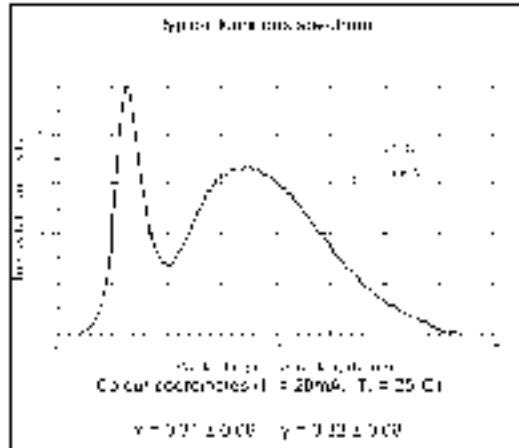

Chicago Miniature Lighting, LLC

Lighting the world since 1910

Lampensockel nach DIN EN 60061-1: S5,7s / Lamp base in accordance to DIN EN 60061-1: S5,7s

Elektrische und optische Daten sind bei einer Umgebungstemperatur von 25°C gemessen.
Electrical and optical data are measured at an ambient temperature of 25°C.

Bestell-Nr. Part No.	Farbe Colour	Spannung Voltage	Strom Current	Lichtstärke Lum. Intensity	Dom. Wellenlänge Dom. Wavelength
1512135UR3	Red	24V AC/DC	7mA / 14mA	330mcd	630nm
1512135UG3	Green	24V AC/DC	7mA / 14mA	2100mcd	525nm
1512135UY3	Yellow	24V AC/DC	7mA / 14mA	280mcd	587nm
1512135B3	Blue	24V AC/DC	7mA / 14mA	650mcd	470nm
1512135W3	White Clear	24V AC/DC	7mA / 14mA	1400mcd	x = 0,31 / y = 0,32
1512135W3D	White Diffuse	24V AC/DC	7mA / 14mA	700mcd	x = 0,31 / y = 0,32