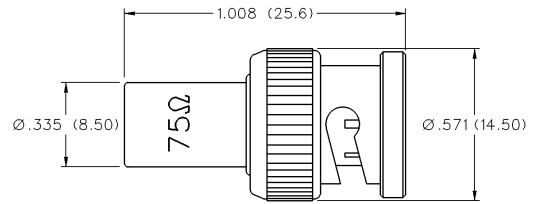

BNC 75 Ohm Termination

CP-88T-75	Purple	75 Ohms +/- 1%	1/2 Watt
-----------	--------	----------------	----------