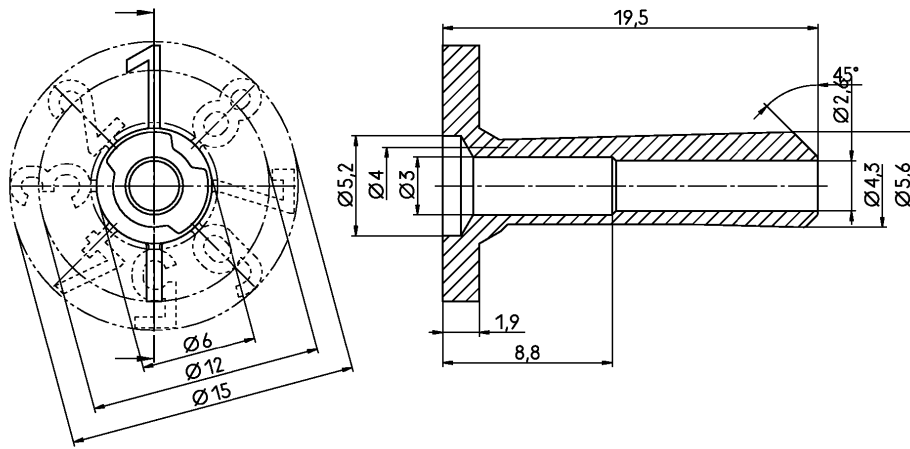

Active part numbers. Contact Tyco Electronics for other configuration availability

Old Part Number	Tyco Part Number
V23552-B9000-Z141	3-1393702-9 obsolete
V23552-B9000-Z142	4-1393702-0
V23552-B9000-Z241	5-1393702-4 obsolete
V23552-B9000-Z242	5-1393702-5
V23552-B9000-Z342	7-1393702-0
V23552-B9000-Z441	8-1393702-2 obsolete
V23552-B9000-Z442	8-1393702-3
V23552-B9000-Z542	5-1393703-1
V23552-B9000-Z642	5-1393703-5
V23552-B9000-Z742	5-1393703-9
V23552-B9000-Z842	6-1393703-3

Sachnummer	Verpackungseinheit (=Mindestbestellmenge)
-Z*41	pro 50 Stck./per 50 Pcs.
-Z*42	pro 500 Stck./per 500 Pcs.
Part number	Packaging-unit (=Minimum order)

Codierungsübersicht siehe Einbauanleitung:
Coding Survey see Mounting Instructions:
V23552-A1000-Z***-*-7428

Angespritzte Ziffer	Sachnummer
1	-Z14*
2	-Z24*
3	-Z34*
4	-Z44*
5	-Z54*
6	-Z64*
7	-Z74*
8	-Z84*
On-moulded digit	Part-number

tyco TYCO ELECTRONICS CORPORATION		SCALE 5:1	WEIGHT
OOSTKAMP - BELGIUM		MATERIAL Farbe:blau Colour:blue	
LOC	DIMENSIONS IN MM	PART NAME	
DATE 05.05.95		Maßbild:Codierschlüssel	
NAME Vanbesien		Dimensional Drawing: Coding key	
DEP. PD.COM		PART NO.	
		V23552-B9000-Z*4*-*-7427	
A1 OUG0-0156-00 20.12.00 DP	TOLERANCE UNLESS SPECIFIED OTHERWISE	SHT. 1.	
A WO 00/7002 12.05.00 VS			
01 05.05.95 Vb			
REV. CHANGE ORDER	DATE	APP.	Customer Drawing Nr.: C 3-1393702-9
5		6	7
			8

PROPRIETARY: