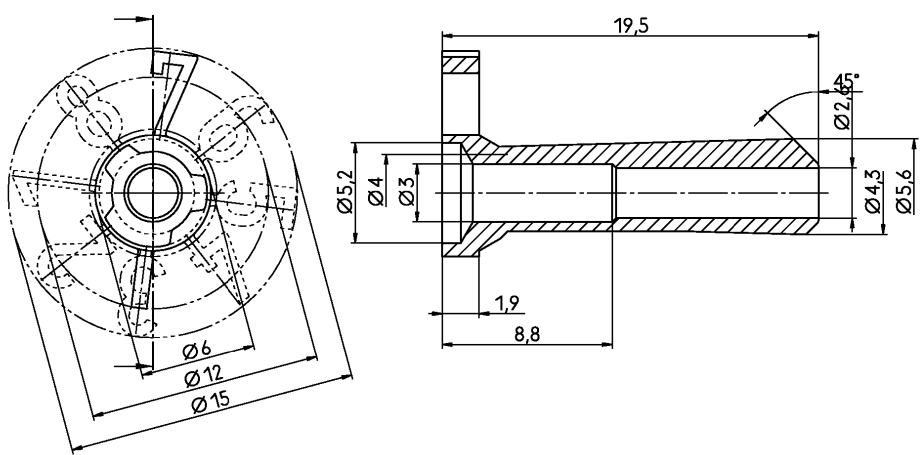

Angespritzte Ziffer	Sachnummer
1	-Z16*
2	-Z26*
3	-Z36*
4	-Z46*
5	-Z56*
6	-Z66*
7	-Z76*
8	-Z86*
On-moulded digit	Part-number

Active part numbers. Contact Tyco Electronics for other configuration availability

Codierungsübersicht siehe Einbauanleitung:
Coding Survey see Mounting Instructions:
V23552-A1000-Z***-*-7428

Old Part Number	Tyco Part Number
V23552-B9000-Z161	4-1393702-3 obsolete
V23552-B9000-Z162	4-1393702-4
V23552-B9000-Z262	5-1393702-9
V23552-B9000-Z362	7-1393702-3
V23552-B9000-Z462	8-1393702-6
V23552-B9000-Z562	9-1393702-9
V23552-B9000-Z662	1-1393703-2
V23552-B9000-Z762	2-1393703-3
V23552-B9000-Z862	3-1393703-4

Sachnummer	Verpackungseinheit (-Mindestbestellmenge)
-Z*61	pro 50 Stck./per 50 Pcs.
-Z*62	pro 500 Stck./per 500 Pcs.
Part-number	Packaging-unit (-Minimum order)

tyco TYCO ELECTRONICS CORPORATION		SCALE 5:1		WEIGHT	
OOSTKAMP - BELGIUM		DIMENSIONS IN MM		MATERIAL Farbe:grün Colour:green	
DATE 05.05.95		PART NAME		Maßbild: Codierschlüssel	
NAME Varbesten		DEF. PD COM		Dimensional Drawing: Coding key	
TOLERANCE UNLESS SPECIFIED OTHERWISE		PART NO.		V23552-B9000-Z*6*-*-7428	
Customer Drawing Nr.: C 4-1393702-3		REV		SHT. 1-	
5 CHANGE ORDER		DATE		APP	
6		7		8	