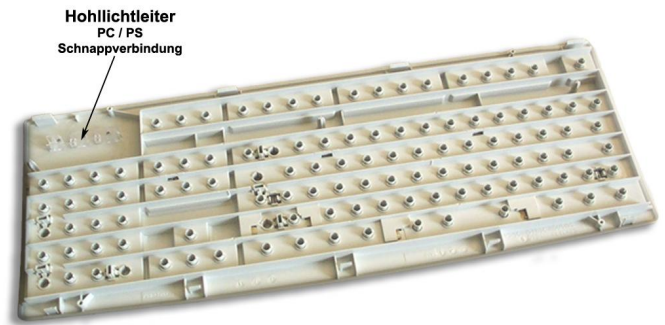

# RECYCLINGPASS – G83-6000

(Stand: 11.2004)

Cherry GmbH, Cherrystraße, D-91275 Auerbach/Opf.  
Hotline: +49 (0) 9643 18-206, Email: info@cherry.de, Internet: www.cherry.de

© 2004 Cherry GmbH