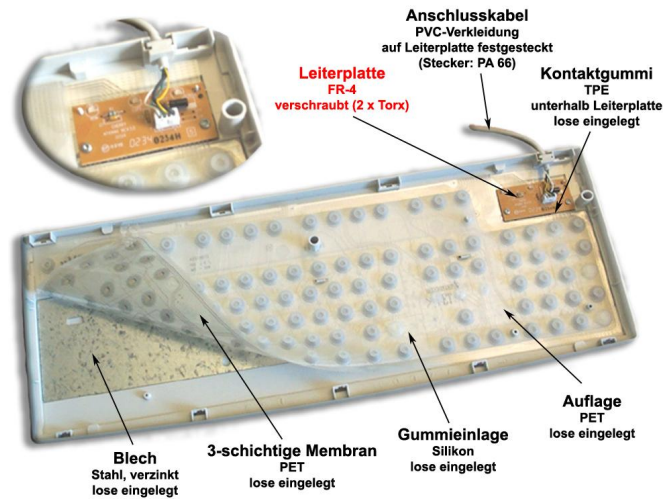

# RECYCLINGPASS – G83-6000

(Stand: 11.2004)

Cherry GmbH, Cherrystraße, D-91275 Auerbach/Opf.  
Hotline: +49 (0) 9643 18-206, Email: info@cherry.de, Internet: www.cherry.de

© 2004 Cherry GmbH