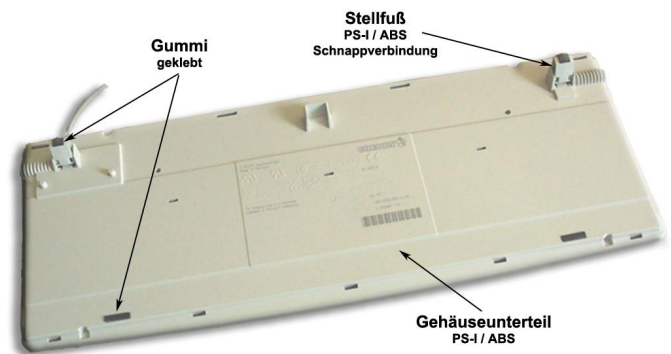

# RECYCLINGPASS – G83-6000

(Stand: 11.2004)

Cherry GmbH, Cherrystraße, D-91275 Auerbach/Opf.  
Hotline: +49 (0) 9643 18-206, Email: info@cherry.de, Internet: www.cherry.de

© 2004 Cherry GmbH