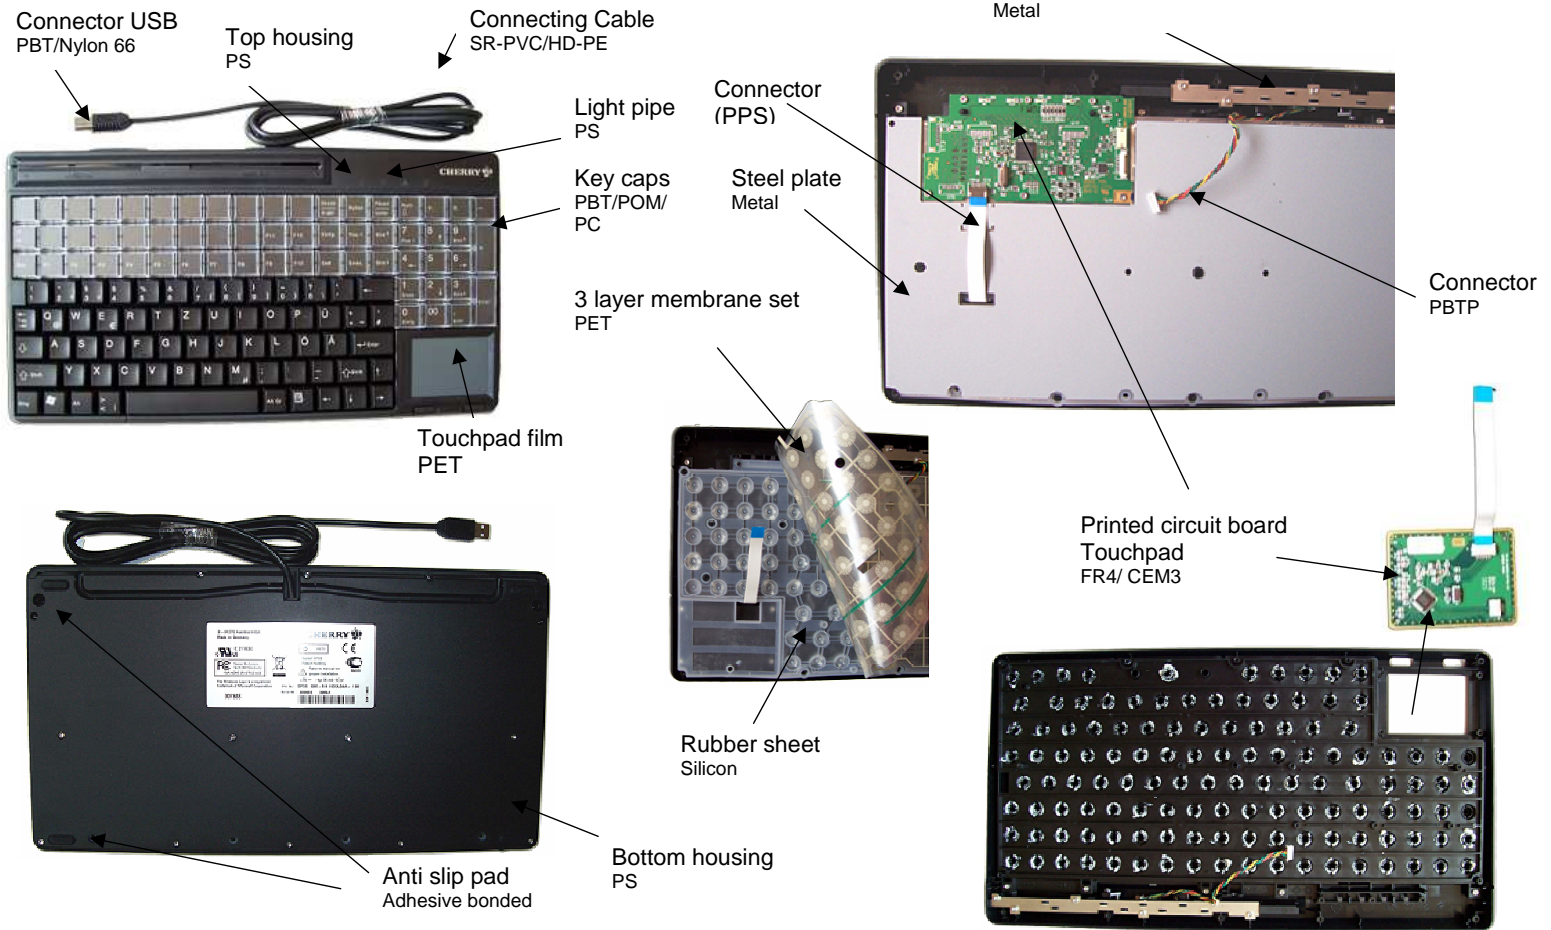

## PRODUCT RECYCLING INFORMATION – G86- 614XX

Cherry GmbH, Cherrystraße, D-91275 Auerbach/Opf.,  
 Email: info@cherry.de, Internet: www.cherry.de

©Cherry GmbH, July 2007