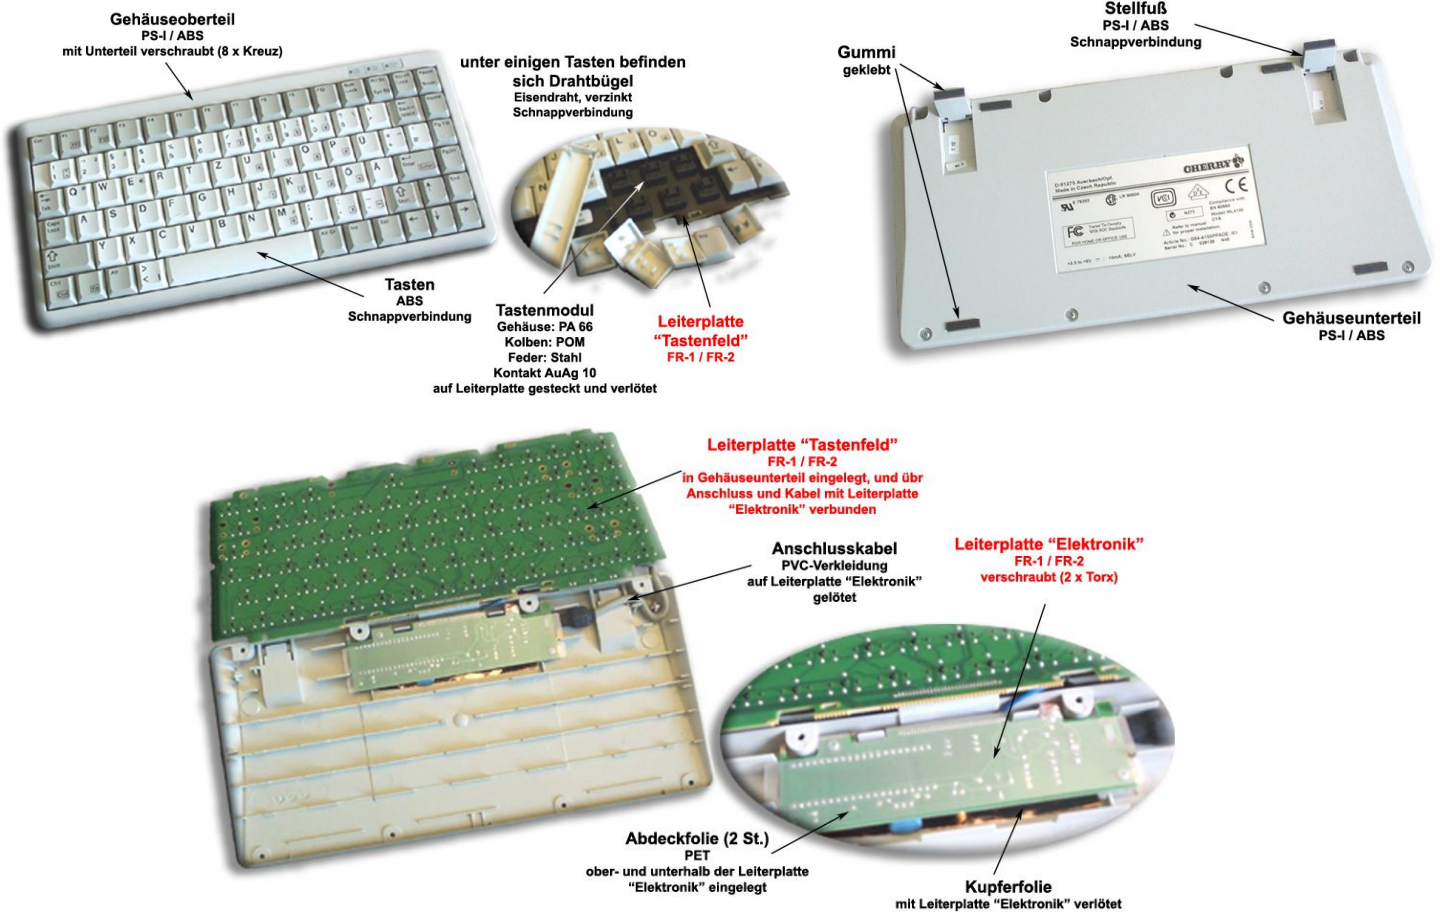

# RECYCLINGPASS – G84-4100

(Stand: 11.2004)

Cherry GmbH, Cherrystraße, D-91275 Auerbach/Opf.  
Hotline: +49 (0) 9643 18-206, Email: info@cherry.de, Internet: www.cherry.de

© 2004 Cherry GmbH