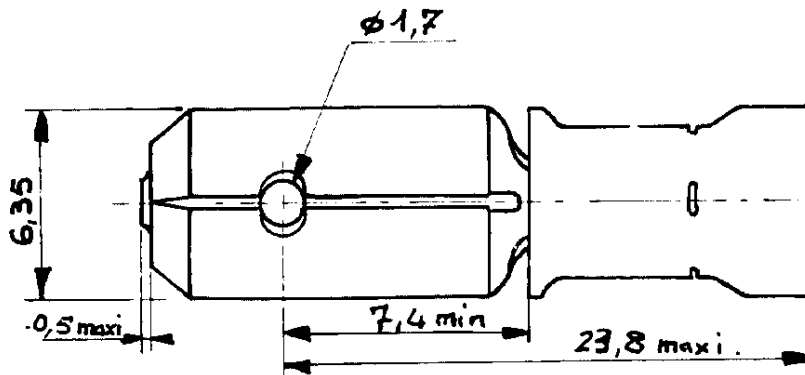

NUMERO
C-141085

LES COTES SONT DONNEES EN MM ET NE DOIVENT PAS ETRE RELEVES A L'ECHELLE SUR LE DESSIN.

© 1968 BY AMP INCORPORATED. ALL RIGHTS RESERVED. AMP PRODUCTS COVERED BY PATENTS AND/OR PATENTS PENDING.

DESSIN CLIENT
UNIQUEMENT POUR REFERENCES

MATIERE ET FINITION

Laiton 1/2 dur

AMP

DE FRANCE PONTOISE

- 2 étamé

95
CLASSE
SERIE 6, 3S

DIMENS - FIL ISOLANT
4 à 6 mm ± 0,1 Ø 5,7 maxi

TYPE
P.I.D.G

TOLERANCES
SAUF INDICATION
± 0,3 ± 0,5

ECHELLE
4/1

LOC
F

NO
C-141085

REV
6

LANGUETTE FASTON P.I.D.G.

7	13	IND	CHANGEMENT	DES	VER	DATE
		DESSINE	JG	APPROUVE		
		VERIFIE				