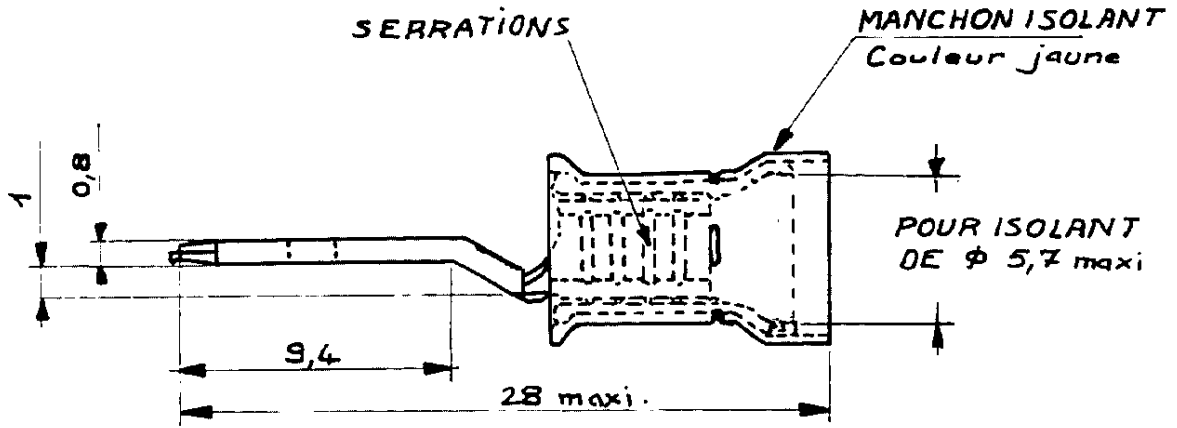

NUMERO
C-141085

LES COTES SONT DONNEES EN MM ET NE DOIVENT PAS ETRE RELEVES A L'ECHELLE SUR LE DESSIN.

© 1968 BY AMP INCORPORATED. ALL RIGHTS RESERVED. AMP PRODUCTS COVERED BY PATENTS AND/OR PATENTS PENDING.

DESSIN CLIENT
UNIQUEMENT POUR REFERENCES

MATIERE ET FINITION

Laiton 1/2 dur

AMP

DE FRANCE PONTOISE

- 2 étamé

95
CLASSE
SERIE 6, 3S

DIMENS - FIL ISOLANT
4 à 6 mm ± 0,1 Ø 5,7 maxi

TYPE
P.I.D.G

TOLERANCES
SAUF INDICATION
± 0,3 ± 0,5

ECHELLE
4/1

LOC
F

NO
C-141085

REV
6

LANGUETTE FASTON P.I.D.G.

7	13	IND	CHANGEMENT	DES	VER	DATE
		DESSINE	JG	APPROUVE		
		VERIFIE				