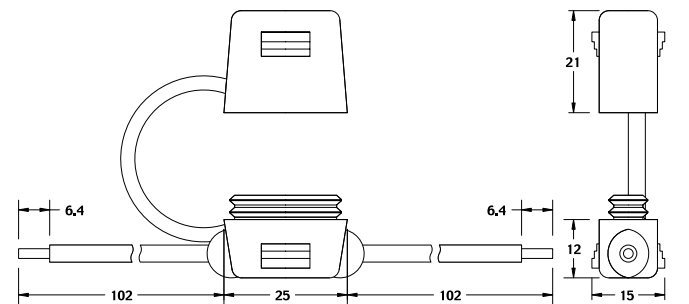

Blade Fuseholder - In-Line Fuseholder for ATO® Style Blade Fuse

RoHS

Used with ATO / FKS Fuse 1 to 20A or 25A and 30A. Supplied with two 4" / 102mm wire leads.

Für ATO / FKS-Sicherungen von 1A bis 20A oder 25A und 30A. Lieferung mit zwei 102mm langen Leitungen.

0FHA0002

0FHA0001

Part Number Artikel-Nr.	Description Beschreibung	Fuse Rating Sicherungs- Nennstrom
0FHA0002_	12AWG/3.3mm ² stranded orange wire	30 A
0FHA0001_	16AWG/1.3mm ² stranded black wire	20 A

Wire length, color and diameter can be customized upon request. Customization requires minimum order quantities depending on nature of modifications. Please contact your sales representative for details. Last figure of part number = packaging code, see Section "Packaging Index," pg. 157.

Blade Fuseholders - In-Line Splash-Waterproof Fuseholder for ATO® Style Blade Fuse

RoHS

Used with ATO / FKS Fuse 1 to 20A or 25A and 30A. Supplied with two 4" / 102mm wire leads. Includes protective cover for harsh environment.

Für ATO / FKS-Style-Sicherungen von 1A bis 20A oder 25A und 30A. Lieferung mit zwei 102mm langen Leitungen (orange, AWG12). Mit Schutzhaube für raue Umgebungen.

Part Number Artikel-Nr.	Description Beschreibung	Fuse Rating Sicherungs- Nennstrom
FHAC0001_	16AWG/1.3mm ² stranded black wire	20 A
FHAC0002_	12AWG/3.3mm ² stranded orange wire	30 A