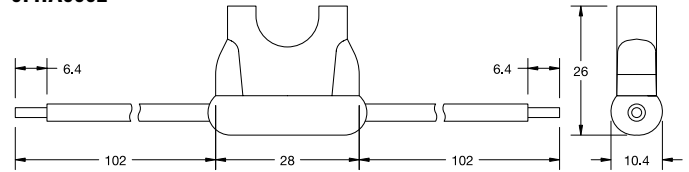

Blade Fuseholder - In-Line Fuseholder for ATO® Style Blade Fuse

RoHS

Used with ATO / FKS Fuse 1 to 20A or 25A and 30A. Supplied with two 4" / 102mm wire leads.

Für ATO / FKS-Sicherungen von 1A bis 20A oder 25A und 30A. Lieferung mit zwei 102mm langen Leitungen.

0FHA0002

0FHA0001

Part Number Artikel-Nr.	Description Beschreibung	Fuse Rating Sicherungs- Nennstrom
0FHA0002_	12AWG/3.3mm ² stranded orange wire	30 A
0FHA0001_	16AWG/1.3mm ² stranded black wire	20 A

Wire length, color and diameter can be customized upon request. Customization requires minimum order quantities depending on nature of modifications. Please contact your sales representative for details. Last figure of part number = packaging code, see Section "Packaging Index," pg. 157.

Blade Fuseholders - In-Line Splash-Waterproof Fuseholder for ATO® Style Blade Fuse

RoHS

Used with ATO / FKS Fuse 1 to 20A or 25A and 30A. Supplied with two 4" / 102mm wire leads. Includes protective cover for harsh environment.

Für ATO / FKS-Style-Sicherungen von 1A bis 20A oder 25A und 30A. Lieferung mit zwei 102mm langen Leitungen (orange, AWG12). Mit Schutzhaube für raue Umgebungen.

Part Number Artikel-Nr.	Description Beschreibung	Fuse Rating Sicherungs- Nennstrom
FHAC0001_	16AWG/1.3mm ² stranded black wire	20 A
FHAC0002_	12AWG/3.3mm ² stranded orange wire	30 A