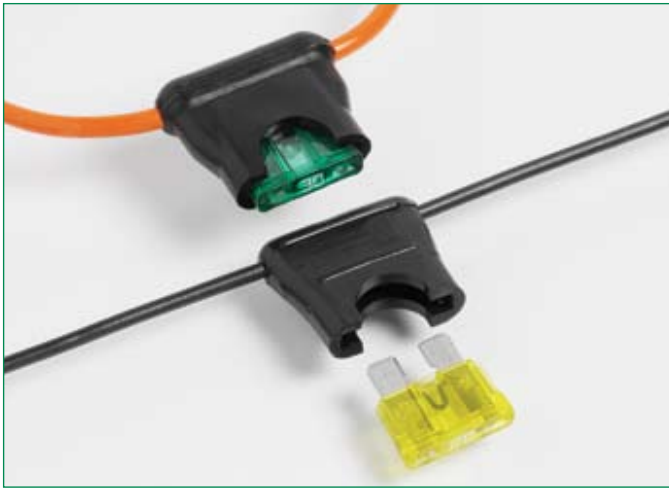

Blade Fuseholder - In-Line Fuseholder for ATO® Style Blade Fuse

RoHS

Used with ATO / FKS Fuse 1 to 20A or 25A and 30A. Supplied with two 4" / 102mm wire leads.

Für ATO / FKS-Sicherungen von 1A bis 20A oder 25A und 30A. Lieferung mit zwei 102mm langen Leitungen.

0FHA0002

0FHA0001

Part Number Artikel-Nr.	Description Beschreibung	Fuse Rating Sicherungs- Nennstrom
0FHA0002_	12AWG/3.3mm ² stranded orange wire	30 A
0FHA0001_	16AWG/1.3mm ² stranded black wire	20 A

Wire length, color and diameter can be customized upon request. Customization requires minimum order quantities depending on nature of modifications. Please contact your sales representative for details. Last figure of part number = packaging code, see Section "Packaging Index," pg. 157.

Blade Fuseholders - In-Line Splash-Waterproof Fuseholder for ATO® Style Blade Fuse

RoHS

Used with ATO / FKS Fuse 1 to 20A or 25A and 30A. Supplied with two 4" / 102mm wire leads. Includes protective cover for harsh environment.

Für ATO / FKS-Style-Sicherungen von 1A bis 20A oder 25A und 30A. Lieferung mit zwei 102mm langen Leitungen (orange, AWG12). Mit Schutzhaube für raue Umgebungen.

Part Number Artikel-Nr.	Description Beschreibung	Fuse Rating Sicherungs- Nennstrom
FHAC0001_	16AWG/1.3mm ² stranded black wire	20 A
FHAC0002_	12AWG/3.3mm ² stranded orange wire	30 A