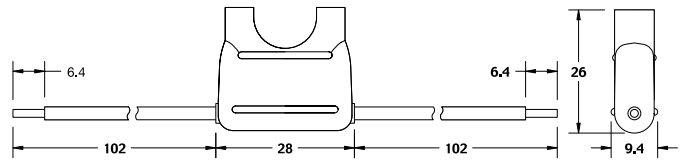

Blade Fuseholder - In-Line Fuseholder for ATO® Style Blade Fuse

RoHS

Used with ATO / FKS Fuse 1 to 20A or 25A and 30A. Supplied with two 4" / 102mm wire leads.

Für ATO / FKS-Sicherungen von 1A bis 20A oder 25A und 30A. Lieferung mit zwei 102mm langen Leitungen.

0FHA0002

0FHA0001

Part Number Artikel-Nr.	Description Beschreibung	Fuse Rating Sicherungs- Nennstrom
0FHA0002_	12AWG/3.3mm ² stranded orange wire	30 A
0FHA0001_	16AWG/1.3mm ² stranded black wire	20 A

Wire length, color and diameter can be customized upon request. Customization requires minimum order quantities depending on nature of modifications. Please contact your sales representative for details. Last figure of part number = packaging code, see Section "Packaging Index," pg. 157.

Für ATO / FKS-Style-Sicherungen von 1A bis 20A oder 25A und 30A. Lieferung mit zwei 102mm langen Leitungen (orange, AWG12). Mit Schutzhaube für raue Umgebungen.

Part Number Artikel-Nr.	Description Beschreibung	Fuse Rating Sicherungs- Nennstrom
FHAC0001_	16AWG/1.3mm ² stranded black wire	20 A
FHAC0002_	12AWG/3.3mm ² stranded orange wire	30 A